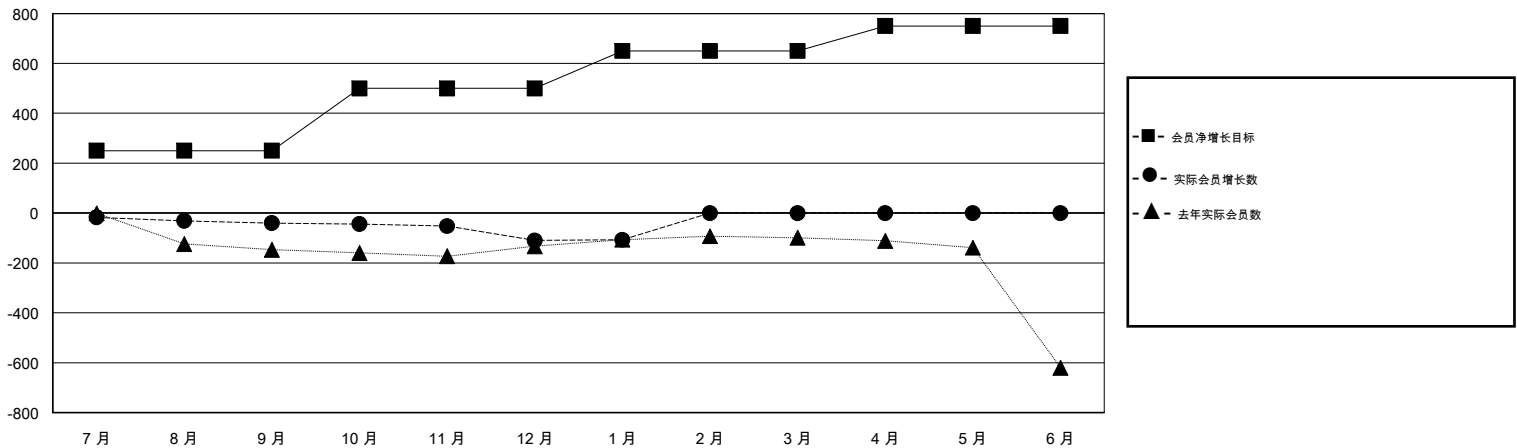

MONTHLY MEMBERSHIP PROGRESS REPORT

District 394

Results as of: 01/31/2019

GMT: ZIYU LIN

地点 CHINA

GMT宪章区

分会			
成果 2018-2019			
季	新分会目标	新会	会员流失的分会
7月/8月/9月	0	0	7
10月/11月/12月	0	0	1
1月/2月/3月	0	0	1
4月/5月/6月	0	0	0

位会员@每位须缴			
成果 2018-2019			
季	会员净增长目标	实际会员增长数	实际退会会员 (包括转会)
7月/8月/9月	250	40	64
10月/11月/12月	250	27	94
1月/2月/3月	150	13	0
4月/5月/6月	100	0	0

目标与实际新会累积

目标和实际会员累积

已取消的分会: 9	16 CLUBS OF 35 增添1位或以上的新会员	性别分布 男 394 (68.88%) 女 178 (31.12%) 年度女性会员百分比目标: 0%
放弃的会员 过世 0 分会已取消 5 其他 153 总计 158	点击这里取得累计会员数据	总计家庭单位会员数 27 支付减半会费的家庭会员 14