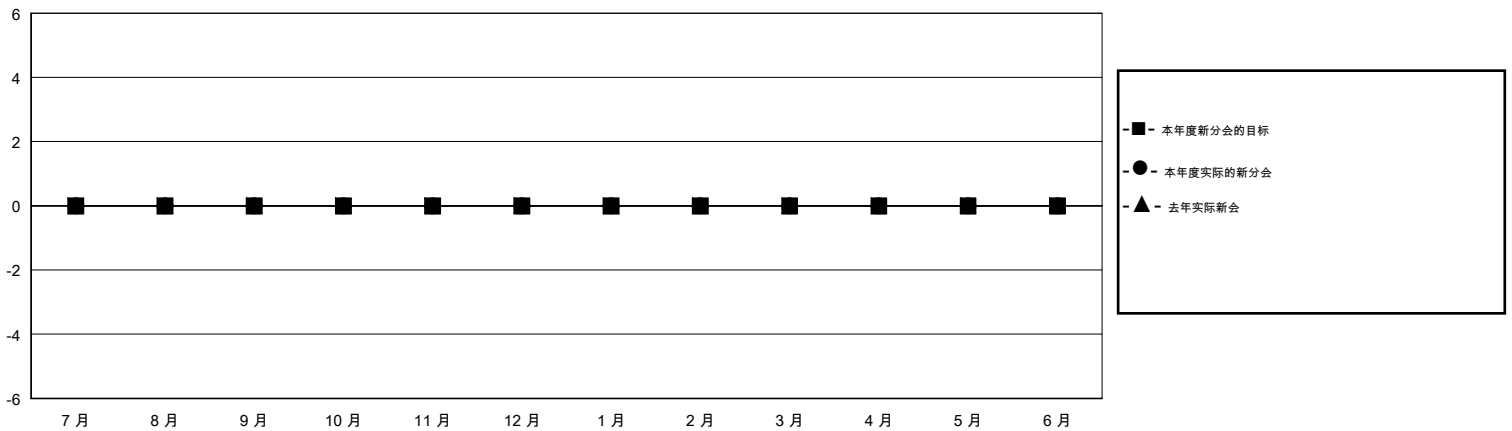

MONTHLY MEMBERSHIP PROGRESS REPORT

District 394

Results as of: 01/31/2019

GMT: ZIYU LIN

地点 CHINA

GMT宪章区

分会			
成果 2018-2019			
季	新分会目标	新会	会员流失的分会
7月/8月/9月	0	0	7
10月/11月/12月	0	0	1
1月/2月/3月	0	0	1
4月/5月/6月	0	0	0

位会员@每位须缴			
成果 2018-2019			
季	会员净增长目标	实际会员增长数	实际退会会员 (包括转会)
7月/8月/9月	250	40	64
10月/11月/12月	250	27	94
1月/2月/3月	150	13	0
4月/5月/6月	100	0	0

目标与实际新会累积

目标和实际会员累积

已取消的分会: 9	16 CLUBS OF 35 增添1位或以上的新会员	性别分布 男 394 (68.88%) 女 178 (31.12%) 年度女性会员百分比目标: 0%
放弃的会员 过世 0 分会已取消 5 其他 153 总计 158	点击这里取得累计会员数据	总计家庭单位会员数 27 支付减半会费的家庭会员 14